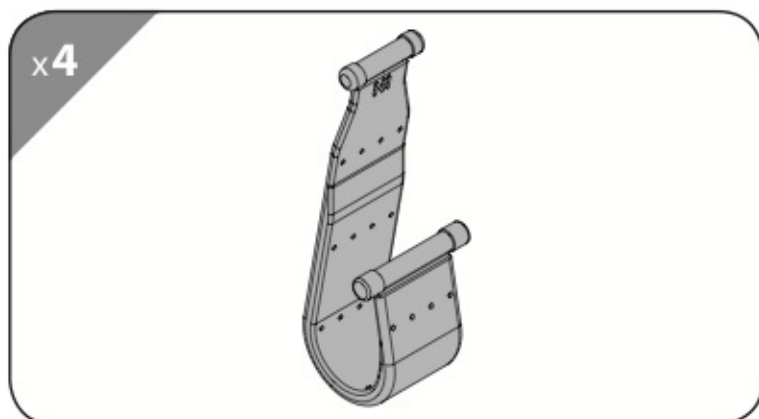

F 0 Art. N21400

F 1 Art. N21401

FIT-Kit

STANDARD RAILING

Ⓘ Per ⒼⒹ For Ⓕ Pour Ⓓ Für Ⓔ Para

SNAP SERIES

TELESCOPIC BARS

Acciaio / Steel / Acier / Stahl / Acero

x2

SNAP SERIES TELESCOPIC BARS

Acciaio / Steel / Acier / Stahl / Acero

Art. **N15010** 5,5 Kg.

Art. **N15012** 7 Kg.

Art. **N15014** 5,5 Kg.

Art. **N15016** 7 Kg.

Alluminio / Aluminium / Aluminio