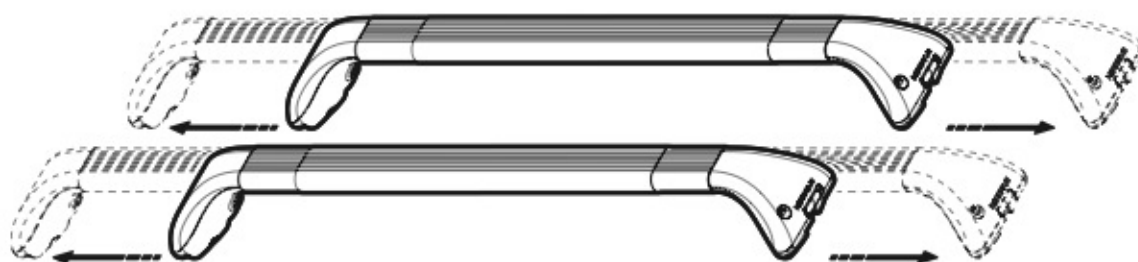

F 0 Art. N21400

F 1 Art. N21401

FIT-Kit

STANDARD RAILING

Ⓘ Per ⒼⒹ For Ⓕ Pour Ⓓ Für Ⓔ Para

SNAP SERIES

TELESCOPIC BARS

Acciaio / Steel / Acier / Stahl / Acero

N15010 - N15012 - N15014 - N15016

Alluminio / Aluminium / Aluminio

N15011 - N15013 - N15015 - N15017

TESTATO E CERTIFICATO

MAX
100 KG

TESTED AND APPROVED - GEPRÜFT UND ZERTIFIZIERT

Ⓛ Per Ⓜ For Ⓧ Pour Ⓝ Für Ⓔ Para

x2

SNAP SERIES TELESCOPIC BARS

Acciaio / Steel / Acier / Stahl / Acero

Art. **N15010** 5,5 Kg.

Art. **N15012** 7 Kg.

Art. **N15014** 5,5 Kg.

Art. **N15016** 7 Kg.

Alluminio / Aluminium / Aluminio