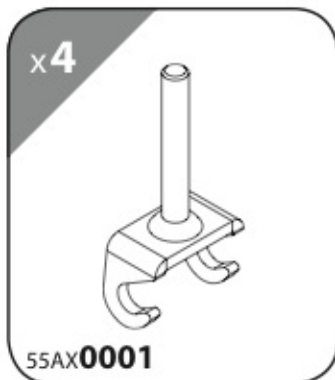

F 0 Art. N21400

F 1 Art. N21401

FIT-Kit

STANDARD RAILING

Ⓘ Per ⒼⒹ For Ⓕ Pour Ⓓ Für Ⓔ Para

SNAP SERIES

TELESCOPIC BARS

Acciaio / Steel / Acier / Stahl / Acero

N15010 - N15012 - N15014 - N15016

Alluminio / Aluminium / Aluminio

N15011 - N15013 - N15015 - N15017

TESTATO E CERTIFICATO

MAX
100 KG

TESTED AND APPROVED - GEPRÜFT UND ZERTIFIZIERT

Ⓛ Per Ⓜ For Ⓧ Pour Ⓝ Für Ⓔ Para

x2

SNAP SERIES TELESCOPIC BARS

Acciaio / Steel / Acier / Stahl / Acero

Art. **N15010** 5,5 Kg.

Art. **N15012** 7 Kg.

Art. **N15014** 5,5 Kg.

Art. **N15016** 7 Kg.

Alluminio / Aluminium / Aluminio