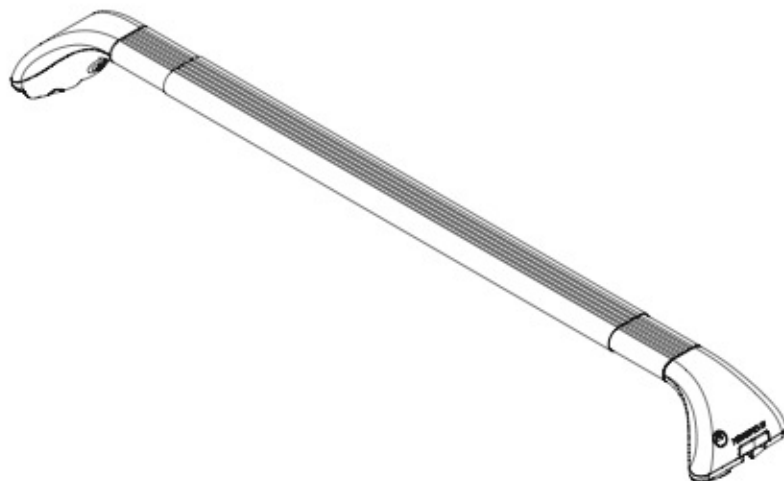

Ⓛ Per Ⓜ For Ⓧ Pour Ⓝ Für Ⓔ Para

x2

SNAP SERIES TELESCOPIC BARS

Acciaio / Steel / Acier / Stahl / Acero

Art. **N15010** 5,5 Kg.

Art. **N15012** 7 Kg.

Art. **N15014** 5,5 Kg.

Art. **N15016** 7 Kg.

Alluminio / Aluminium / Aluminio

Art. **N15011** 3,5 Kg.

Art. **N15013** 4 Kg.

Art. **N15015** 3,5 Kg.

Art. **N15017** 4 Kg.